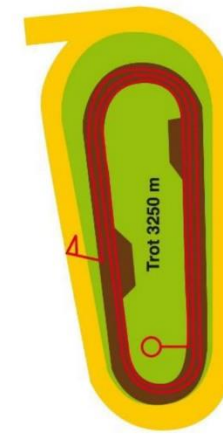

PLAT

950 m env. - P.S.F.

1 150 m env. - P.S.F.

1 800 m env. - P.S.F.

2 150 m env. - P.S.F.

2 400 m env. - P.S.F.

3 200 m env. - P.S.F.

HIPPODROME
DE LYON
DE CARRE
DE SOIE

TROT

Trot 2050 m

Trot 2700 m

Trot 3250 m

PLAT

1000m  1	1200m  2	1350m  3	1600m  4
2000m  5	2200m  6	2400m  7	2600m  8
2800m  9	3150m  10	3400m  11	900m  12

HAIES

3000m-11 obst.  11	3150m-12 obst.  12	3400m-13 obst.  13	3800m-14 obst.  14	4000m-15 obst.  15
--	--	--	--	--

Association des Courses Hippiques Lyonnaises

AU TROT

LYON-LA SOIE

1^{ère} Catégorie

Piste homologuée : 1.200 mètres environ (pouzzolane)

Départs : Cellules

Corde à droite

CONDITIONS PARTICULIERES