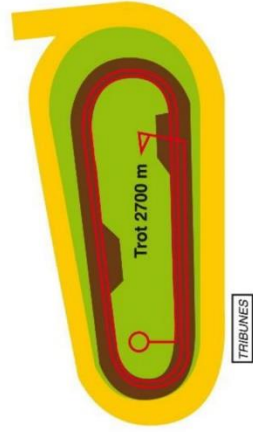

PLAT

950 m env. - P.S.F.

1 150 m env. - P.S.F.

1 800 m env. - P.S.F.

2 150 m env. - P.S.F.

2 400 m env. - P.S.F.

3 200 m env. - P.S.F.

HIPPODROME
DE LYON
DE CARRE
DE SOIE

TROT

Trot 2050 m

TRIBUNES

Trot 2700 m

TRIBUNES

Trot 3250 m

TRIBUNES

PLAT