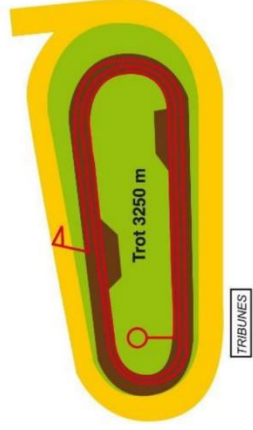

PLAT

950 m env. - P.S.F.

1 150 m env. - P.S.F.

1 800 m env. - P.S.F.

2 150 m env. - P.S.F.

2 400 m env. - P.S.F.

3 200 m env. - P.S.F.

HIPPODROME
DE LYON
DE CARRE
DE SOIE

TROT

Trot 2050 m

TRIBUNES

Trot 2700 m

TRIBUNES

Trot 3250 m

TRIBUNES

PLAT