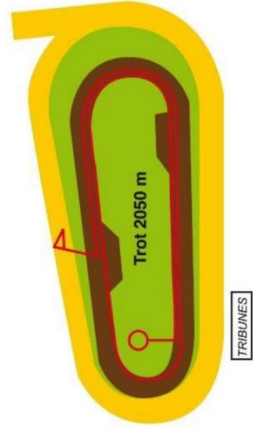

PLAT

950 m env. - P.S.F.

1 150 m env. - P.S.F.

1 800 m env. - P.S.F.

2 150 m env. - P.S.F.

2 400 m env. - P.S.F.

3 200 m env. - P.S.F.

HIPPODROME
DE LYON
DE CARRE
DE SOIE

TROT

Trot 2050 m

TRIBUNES

Trot 2700 m

TRIBUNES

Trot 3250 m

TRIBUNES

PLAT