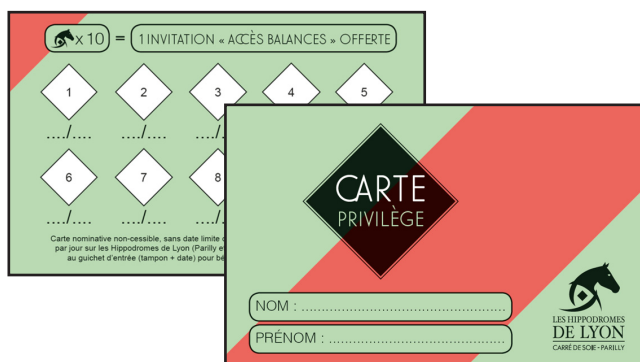

# NOS OFFRES FIDÉLITÉ

3 cartes : des bénéfices différents  
Laquelle choisissez-vous ?

## la carte privilège<sup>1</sup>

- Nominative
- Valeur : gratuite
- Sans date limite de validité
- Permet un accès par jour aux Hippodromes de Lyon (Carré de Soie et Parilly) à 3€ TTC, y compris les week-ends, jours fériés et journées événements.
- Après 10 entrées, une invitation «Accès Balances» est offerte.

## le pass annuel<sup>1</sup>

- Nominatif
- Valeur : 30€ TTC
- Valable un an, de janvier à décembre.
- Permet un accès illimité aux Hippodromes de Lyon (Carré de Soie et Parilly) toute l'année.

## la carte MYpmu<sup>2</sup>

- Non nominative
- Valeur : gratuite
- Sans date limite de validité
- Permet un accès illimité et gratuit aux Hippodromes de Lyon (Carré de Soie et Parilly) toute l'année.