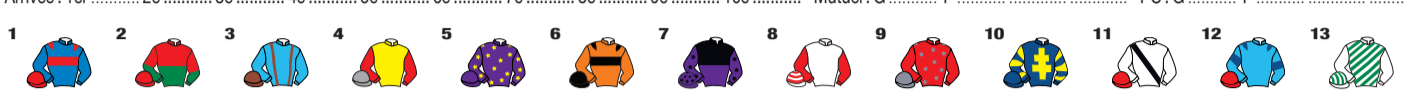

4 15H20 > Prix de Marseille

24.000 € - Monté. (F) - 2.700m. 10.800 €, 6.000 €, 3.360 €, 1.920 €, 1.200 €, 480 €, 240 €. Pour 6 à 9 ans inclus, n'ayant pas gagné 155.000 €. - Recul de 25 m à 79.000 €. Avantage de poids (voir Conditions Générales).

Simple Couplé Coupé Trio 2 sur 4 Mini Multi Tapis

Notre sélection : > 12-13-10-6-2-4

Table with 9 columns: Propriétaires, N Chevaux, Gains, Jockeys, Pot, Origines/Éleveur, Entraîneurs, Performances. Lists race details for Prix de Marseille.

Arrivée: 1er ..... 2e ..... 3e ..... 4e ..... 5e ..... 6e ..... 7e ..... 8e ..... 9e ..... 10e ..... - Mutuel: G ..... P ..... - PC: G ..... P ..... - PC: O ..... - Trio .....

5 15H55 > Prix de Strasbourg